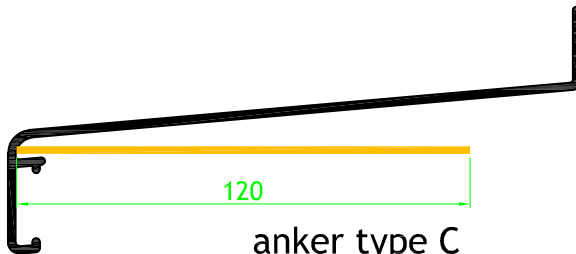

RAAMDORPELS COMPRIAL ALLROUND
TOEBEHOREN

REF. DOCUMENT
TF - RD08

VERSIE : 2016/1

afdichtingsrubber

schaal 1/1

koppelplaat met koppelstukje

schaal 1/4

binnenhoek
(ook leverbaar op maat)

schaal 1/10

buitenhoek
(ook leverbaar op maat)

schaal 1/10

anker type C

schaal 1/2

anker speciaal

maat A

maat B

anker type D

schaal 1/2

ALUSERVICE bvba - Zandbergen 14 - B-2480 Dessel
Tel. +32(0)14 67 38 14 - Fax. +32(0)14 67 38 15
www.aluservice.be - sales@aluservice.be

Deze tekening is en blijft eigendom van Aluservice bvba en mag onder geen geding of zonder schriftelijke toestemming gekopieerd en/of ter inzage gegeven worden aan derden.