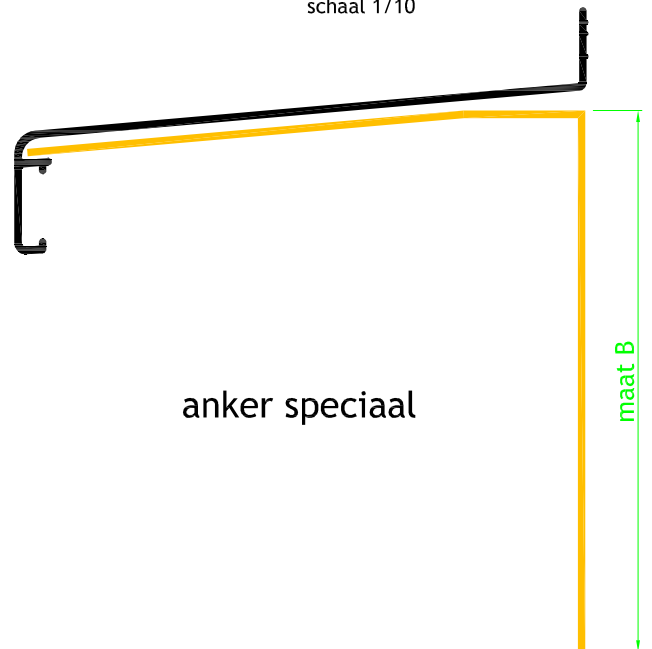

RAAMDORPELS COMPRIAL ALLROUND
TOEBEHOREN

REF. DOCUMENT
TF - RD08

VERSIE : 2016/1

afdichtingsrubber

schaal 1/1

koppelplaat met koppelstukje

schaal 1/4

binnenhoek
(ook leverbaar op maat)

schaal 1/10

buitenhoek
(ook leverbaar op maat)

schaal 1/10

anker type C

schaal 1/2

anker speciaal

maat A

maat B

anker type D

schaal 1/2

ALUSERVICE bvba - Zandbergen 14 - B-2480 Dessel
Tel. +32(0)14 67 38 14 - Fax. +32(0)14 67 38 15
www.aluservice.be - sales@aluservice.be

Deze tekening is en blijft eigendom van Aluservice bvba en mag onder geen geding of zonder schriftelijke toestemming gekopieerd en/of ter inzage gegeven worden aan derden.