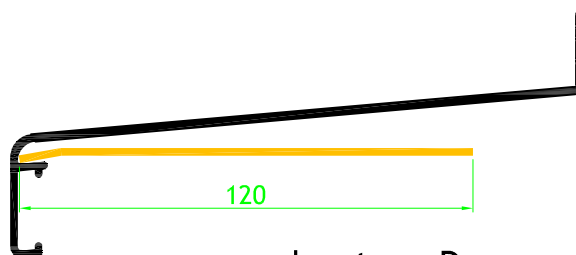

RAAMDORPELS COMPRIAL ALLROUND
TOEBEHOREN

REF. DOCUMENT
TF - RD08

VERSIE : 2016/1

afdichtingsrubber

schaal 1/1

koppelplaat met koppelstukje

schaal 1/4

binnenhoek
(ook leverbaar op maat)

schaal 1/10

buitenhoek
(ook leverbaar op maat)

schaal 1/10

anker type C

schaal 1/2

anker speciaal

maat A

maat B

anker type D

schaal 1/2

ALUSERVICE bvba - Zandbergen 14 - B-2480 Dessel
Tel. +32(0)14 67 38 14 - Fax. +32(0)14 67 38 15
www.aluservice.be - sales@aluservice.be

Deze tekening is en blijft eigendom van Aluservice bvba en mag onder geen geding of zonder schriftelijke toestemming gekopieerd en/of ter inzage gegeven worden aan derden.