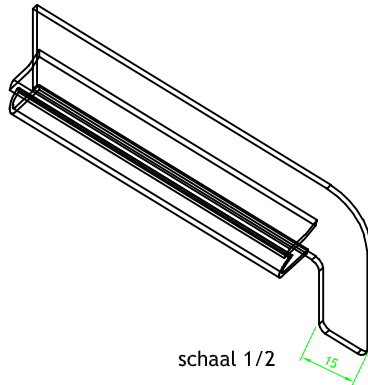

RAAMDORPELS COMPRIAL ALLROUND
KOPSCOTTEN TYPE 2 - UITVOERING RECHT

REF. DOCUMENT
TF - RD07

VERSIE : 2016/1

type 2A

type 2B

type 2A

type 2B

kopschot type 2
"recht"

TECHNISCHE SPECIFICATIES

- verschillende modellen kopschotten, passend voor ieder profiel
- fabrikant : Compri Aluminium
- dikte kopschotten : 2 mm
- mogelijke uitvoeringen :
 - brut aluminium
 - geanodiseerd mat-natuurkleur 20 μ
 - geanodiseerd zwart of brons 20 μ
 - gemoffeld in ral kleuren 60 μ