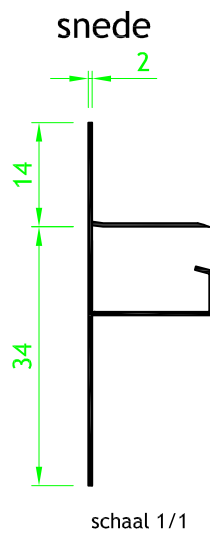

RAAMDORPELS COMPRIAL ALLROUND
KOPSCOTTEN TYPE 2 - UITVOERING RECHT

REF. DOCUMENT
TF - RD07

VERSIE : 2016/1

type 2A

type 2B

type 2A

type 2B

kopschot type 2
"recht"

TECHNISCHE SPECIFICATIES

- verschillende modellen kopschotten, passend voor ieder profiel
- fabrikant : Compri Aluminium
- dikte kopschotten : 2 mm
- mogelijke uitvoeringen :
 - brut aluminium
 - geanodiseerd mat-natuurkleur 20 μ
 - geanodiseerd zwart of brons 20 μ
 - gemoffeld in ral kleuren 60 μ