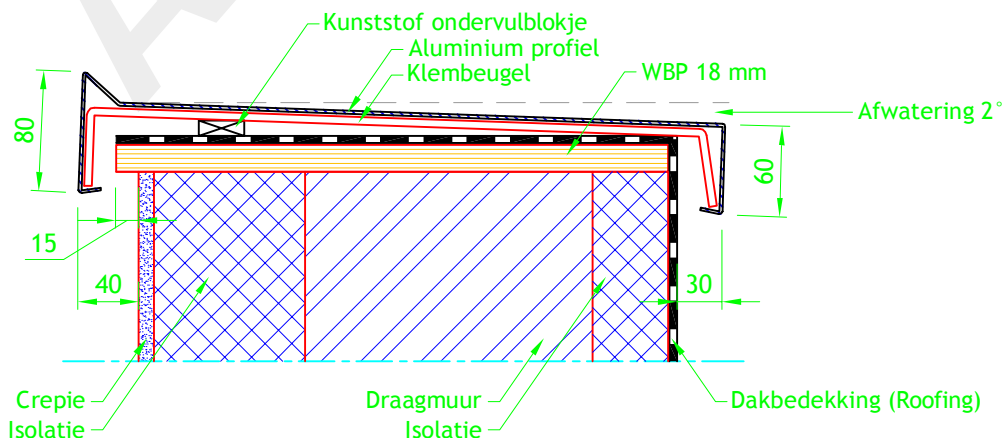

**Type M2**  
-profiel met verhoogde boord aan zichtzijde-

- Standaard profielhoogte : 80/60 mm
- Standaard plaatdikte : 2 mm
- Leverbaar in alle breedte- en hoogtematen

**PRINCIPEDETAIL VOOR  
GEISOLEERDE MUREN**  
profielbreedte = muurdikte + 60mm

**PRINCIPEDETAIL VOOR GEISOLEERDE  
MUREN MET CREPIE**  
profielbreedte = muurdikte + 70mm

ALUSERVICE bvba - Zandbergen 14 - B-2480 Dessel  
Tel. +32(0)14 67 38 14 - Fax. +32(0)14 67 38 15  
www.aluservice.be - sales@aluservice.be