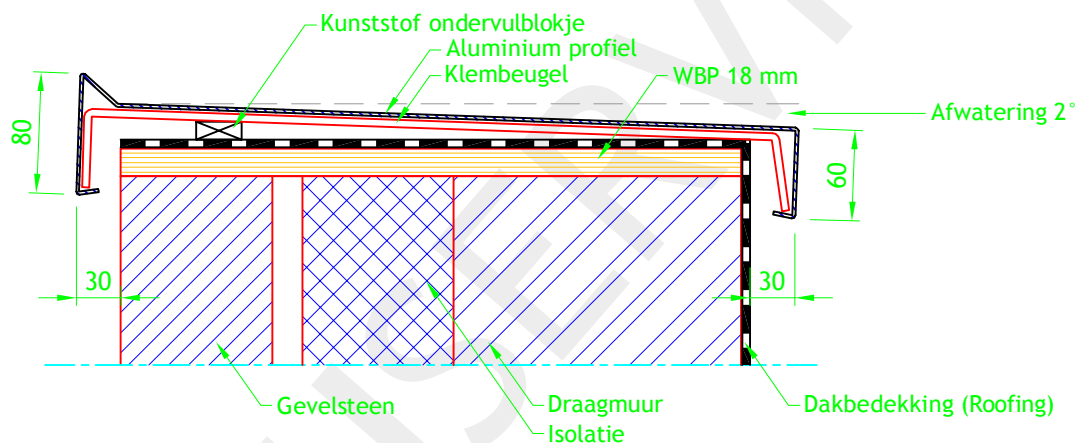

**Type M2**  
-profiel met verhoogde boord aan zichtzijde-

- Standaard profielhoogte : 80/60 mm
- Standaard plaatdikte : 2 mm
- Leverbaar in alle breedte- en hoogtematen

**PRINCIPEDETAIL VOOR  
GEISOLEERDE MUREN**  
profielbreedte = muurdikte + 60mm

**PRINCIPEDETAIL VOOR GEISOLEERDE  
MUREN MET CREPIE**  
profielbreedte = muurdikte + 70mm

ALUSERVICE bvba - Zandbergen 14 - B-2480 Dessel  
Tel. +32(0)14 67 38 14 - Fax. +32(0)14 67 38 15  
www.aluservice.be - sales@aluservice.be