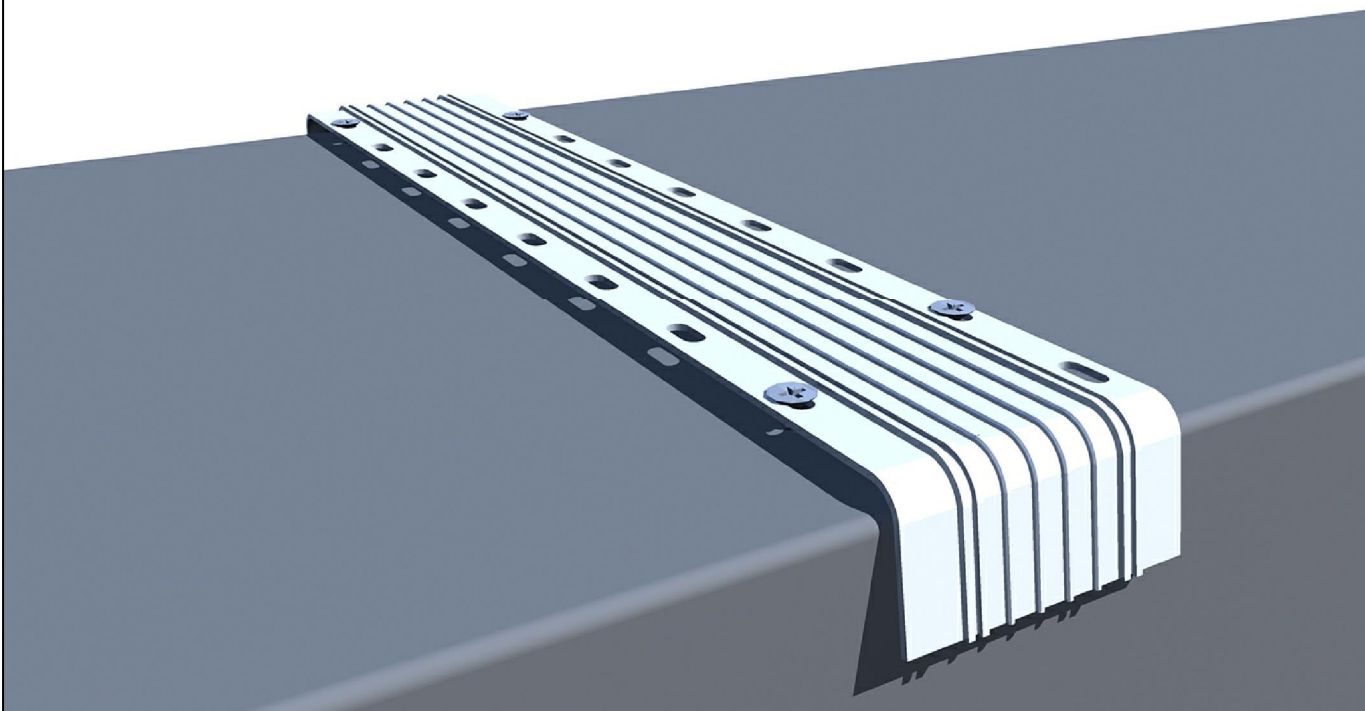

MUURAFDEKPROFIELEN - KLEMBEUGEL STANDAARD

REF. DOCUMENT
TF - MAP 6.1

VERSIE : 2014/01

SCHAAL 1/5

Klembeugelprofiel
(geëxtrudeerd ALU)

Klembeugel voor muurkap
Type M1 en M2

Klembeugel voor muurkap
Type M3

Clipsysteem