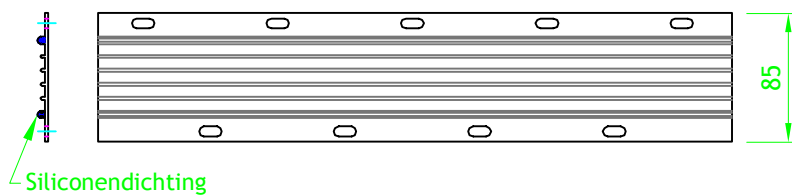

MUURAFDEKPROFIELEN - KLEMBEUGEL STANDAARD

REF. DOCUMENT
TF - MAP 6.1

VERSIE : 2014/01

SCHAAL 1/5

Klembeugelprofiel
(geëxtrudeerd ALU)

Klembeugel voor muurkap
Type M1 en M2

Klembeugel voor muurkap
Type M3

Clipsysteem