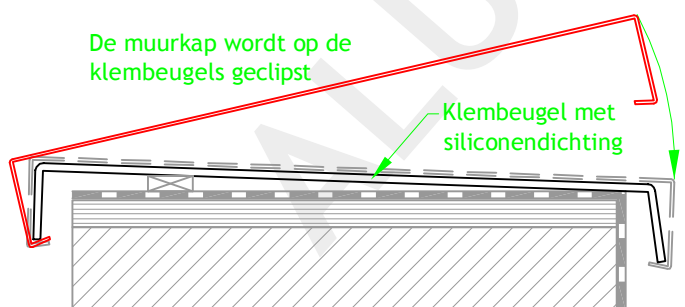

MUURAFDEKPROFIELEN - KLEMBEUGEL STANDAARD

REF. DOCUMENT
TF - MAP 6.1

VERSIE : 2014/01

SCHAAL 1/5

Klembeugelprofiel
(geëxtrudeerd ALU)

Klembeugel voor muurkap
Type M1 en M2

Klembeugel voor muurkap
Type M3

Clipsysteem