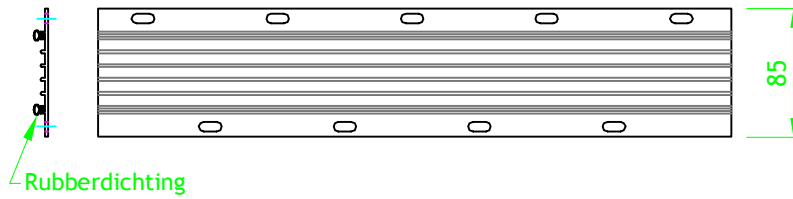

# MUURAFDEKPROFIELEN - KLEMBEUGEL MET RUBBERDICHTING

(Meerprijs van toepassing)

REF. DOCUMENT  
TF - MAP 6.2

VERSIE : 2014/01

SCHAAL 1/5; 1/1

Klembeugelprofiel  
(geëxtrudeerd ALU)

Rubberdichting  
(Schaal 1/1)

Klembeugel voor muurkap  
Type M1 en M2

Klembeugel voor muurkap  
Type M3

Clipsysteem

ALUSERVICE bvba - Zandbergen 14 - B-2480 Dessel  
Tel. +32(0)14 67 38 14 - Fax. +32(0)14 67 38 15  
[www.aluservice.be](http://www.aluservice.be) - [sales@aluservice.be](mailto:sales@aluservice.be)