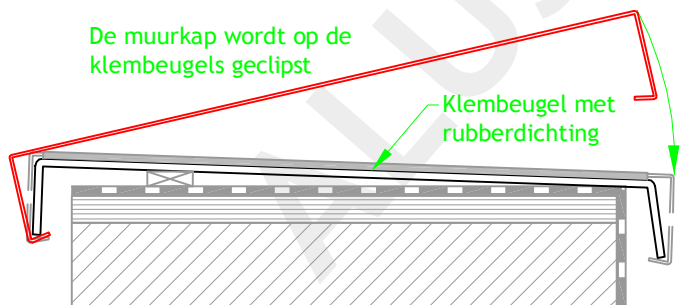

# MUURAFDEKPROFIELEN - KLEMBEUGEL MET RUBBERDICHTING

(Meerprijs van toepassing)

REF. DOCUMENT  
TF - MAP 6.2

VERSIE : 2014/01

SCHAAL 1/5; 1/1

Klembeugelprofiel  
(geëxtrudeerd ALU)

Rubberdichting  
(Schaal 1/1)

Klembeugel voor muurkap  
Type M1 en M2

Klembeugel voor muurkap  
Type M3

Clipsysteem

ALUSERVICE bvba - Zandbergen 14 - B-2480 Dessel  
Tel. +32(0)14 67 38 14 - Fax. +32(0)14 67 38 15  
[www.aluservice.be](http://www.aluservice.be) - [sales@aluservice.be](mailto:sales@aluservice.be)