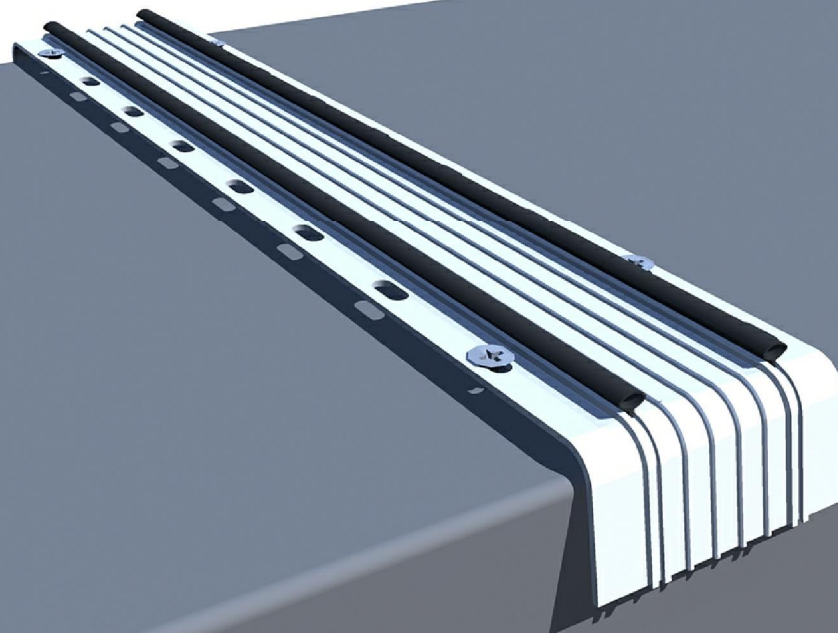

# MUURAFDEKPROFIELEN - KLEMBEUGEL MET RUBBERDICHTING

(Meerprijs van toepassing)

REF. DOCUMENT  
TF - MAP 6.2

VERSIE : 2014/01

SCHAAL 1/5; 1/1

Klembeugelprofiel  
(geëxtrudeerd ALU)

Rubberdichting  
(Schaal 1/1)

Klembeugel voor muurkap  
Type M1 en M2

Klembeugel voor muurkap  
Type M3

Clipsysteem

ALUSERVICE bvba - Zandbergen 14 - B-2480 Dessel  
Tel. +32(0)14 67 38 14 - Fax. +32(0)14 67 38 15  
[www.aluservice.be](http://www.aluservice.be) - [sales@aluservice.be](mailto:sales@aluservice.be)