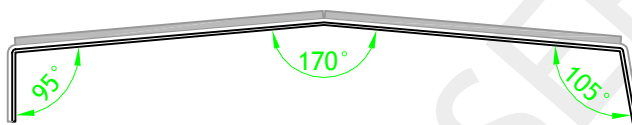

Klembeugel voor muurkap
Type M3