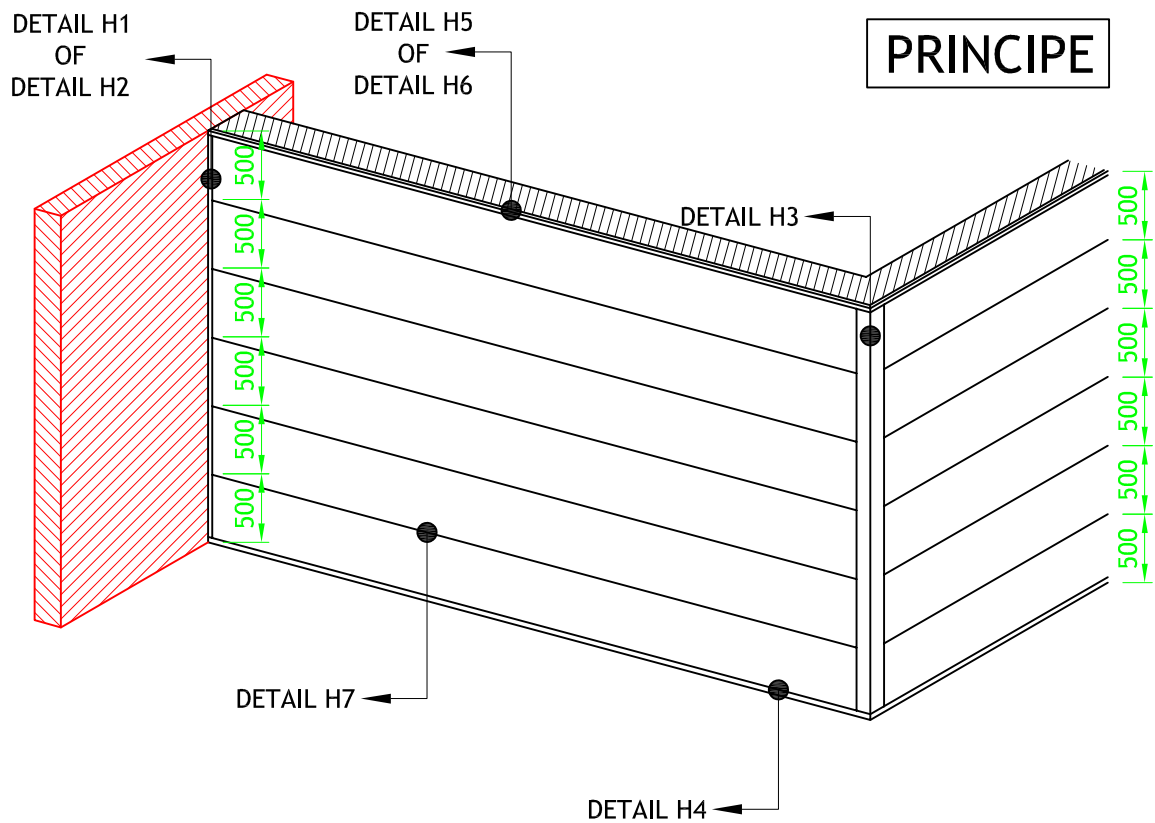

GEVELBEKLEDING PLANO - HORIZONTAAL

REF. DOCUMENT
TF - PL02

VERSIE : 2016/1

modulatie : maatwerk mogelijk

ALUSERVICE bvba - Zandbergen 14 - B-2480 Dessel
Tel. +32(0)14 67 38 14 - Fax. +32(0)14 67 38 15
www.aluservice.be - sales@aluservice.be