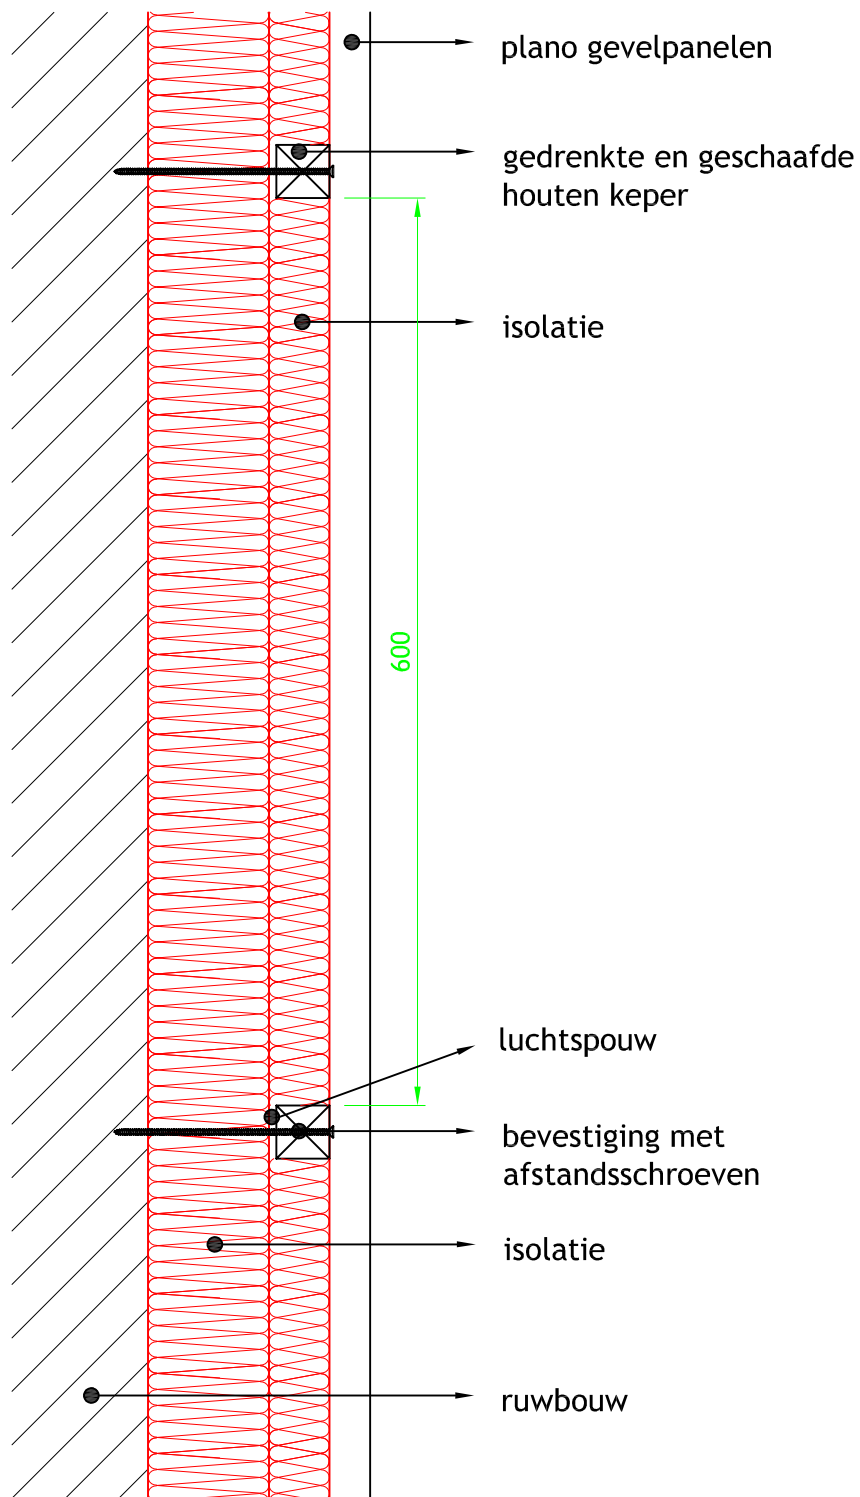

Uitlijning met kepers

ALUSERVICE bvba - Zandbergen 14 - B-2480 Dessel
 Tel. +32(0)14 67 38 14 - Fax. +32(0)14 67 38 15
 www.aluservice.be - sales@aluservice.be

Deze tekening is en blijft eigendom van Aluservice bvba en mag onder geen geding of zonder schriftelijke toestemming gekopieerd en/of ter inzage gegeven worden aan derden.