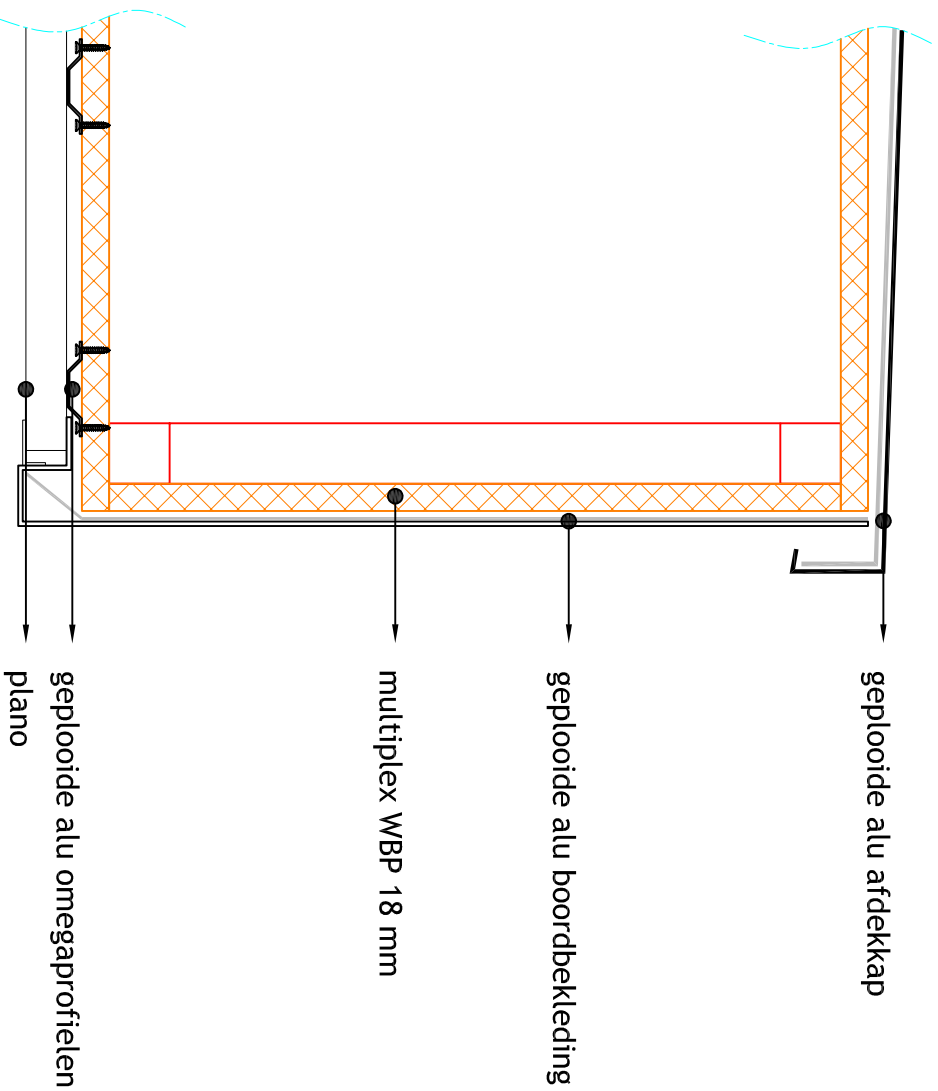

GEVELBEKLEDING PLANO - TOEPASSING ALS PLAFONBEKLEDING IN COMBINATIE MET VERTICALE BOORDBEKLEDING EN AFDEKKAP

REF. DOCUMENT
FT - PL11

VERSION : 2016/1

ALUSERVICE bvba - Zandbergen 14 - B-2480 Dessel
Tel. +32(0)14 67 38 14 - Fax. +32(0)14 67 38 15
www.aluservice.be - sales@aluservice.be