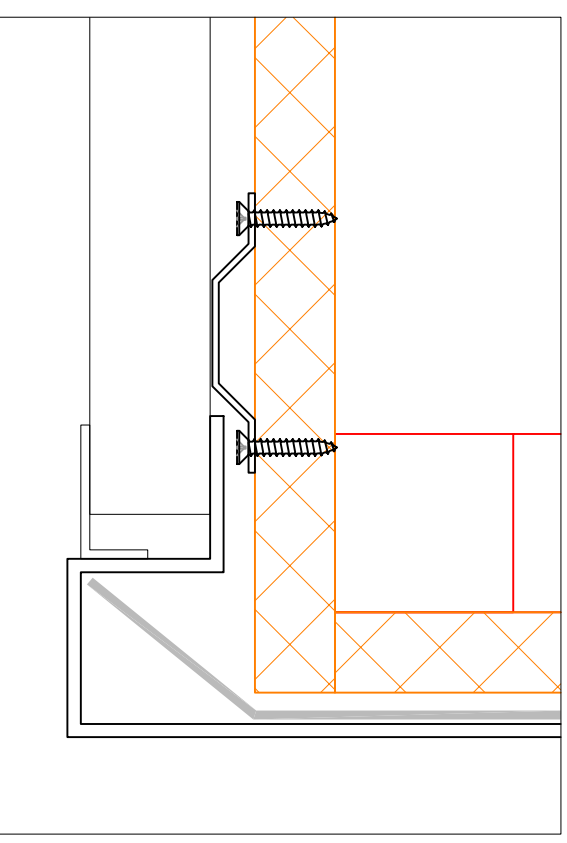

GEVELBEKLEDING PLANO - TOEPASSING ALS PLAFONBEKLEDING IN COMBINATIE MET VERTICALE BOORDBEKLEDING EN AFDEKKAP

REF. DOCUMENT
FT - PL11

VERSION : 2016/1

ALUSERVICE bvba - Zandbergen 14 - B-2480 Dessel
Tel. +32(0)14 67 38 14 - Fax. +32(0)14 67 38 15
www.aluservice.be - sales@aluservice.be