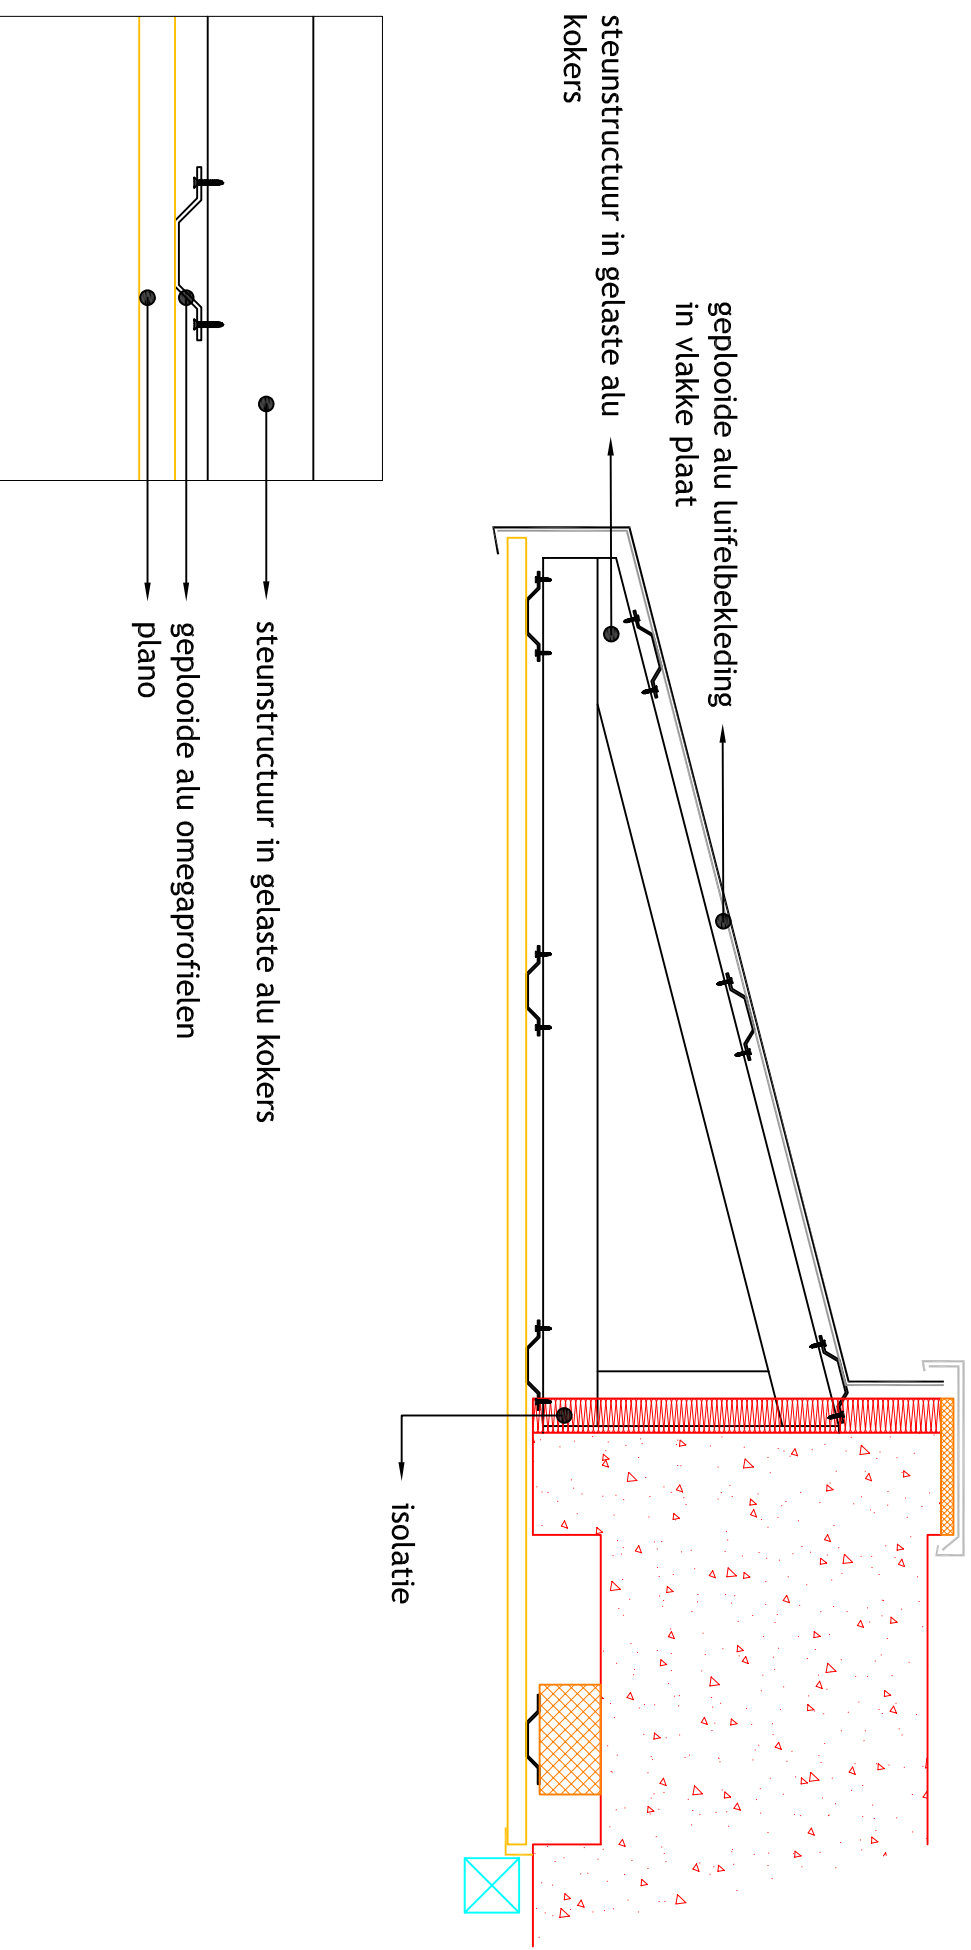

# GEVELBEKLEDING PLANO - TOEPASSING ALS BEKLEDING VAN DE ONDERZIJDE VAN EEN LUIFEL IN COMBINATIE MET VOLLEDIGE LUIFELBEKLEDING

REF. DOCUMENT  
TF - PL13  
VERSIE : 2016/1

ALUSERVICE bvba - Zandbergen 14 - B-2480 Dessel  
Tel. +32(0)14 67 38 14 - Fax. +32(0)14 67 38 15  
www.aluservice.be - sales@aluservice.be