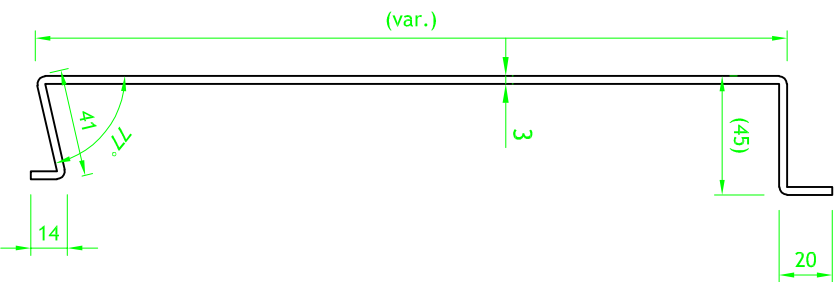

## GEVELBEKLEDING TYPE ALUSET - PRINCIPE

REF. DOCUMENT

TF - CAS01

VERSIE : 2018/1

### Beschrijving

- geplooide aluminium gevelbekleding met cassettes type ALUSET
- geventileerd gevelsysteem met ophangcassettes
- ophanging en uitlijning van cassettes met geëxtrudeerde aluminium profielen
- plaatdikte : 3 mm
- plaatkwaliteit : ALMg1-5005 voor uitvoering alu gem offeld, HX55 voor uitvoering geanodiseerd
- modulatie cassettes : van 150 tot 1250 mm
- hulpstukken : hoekstukken, dorpels, muurafdekprofielen, afwerkstukken